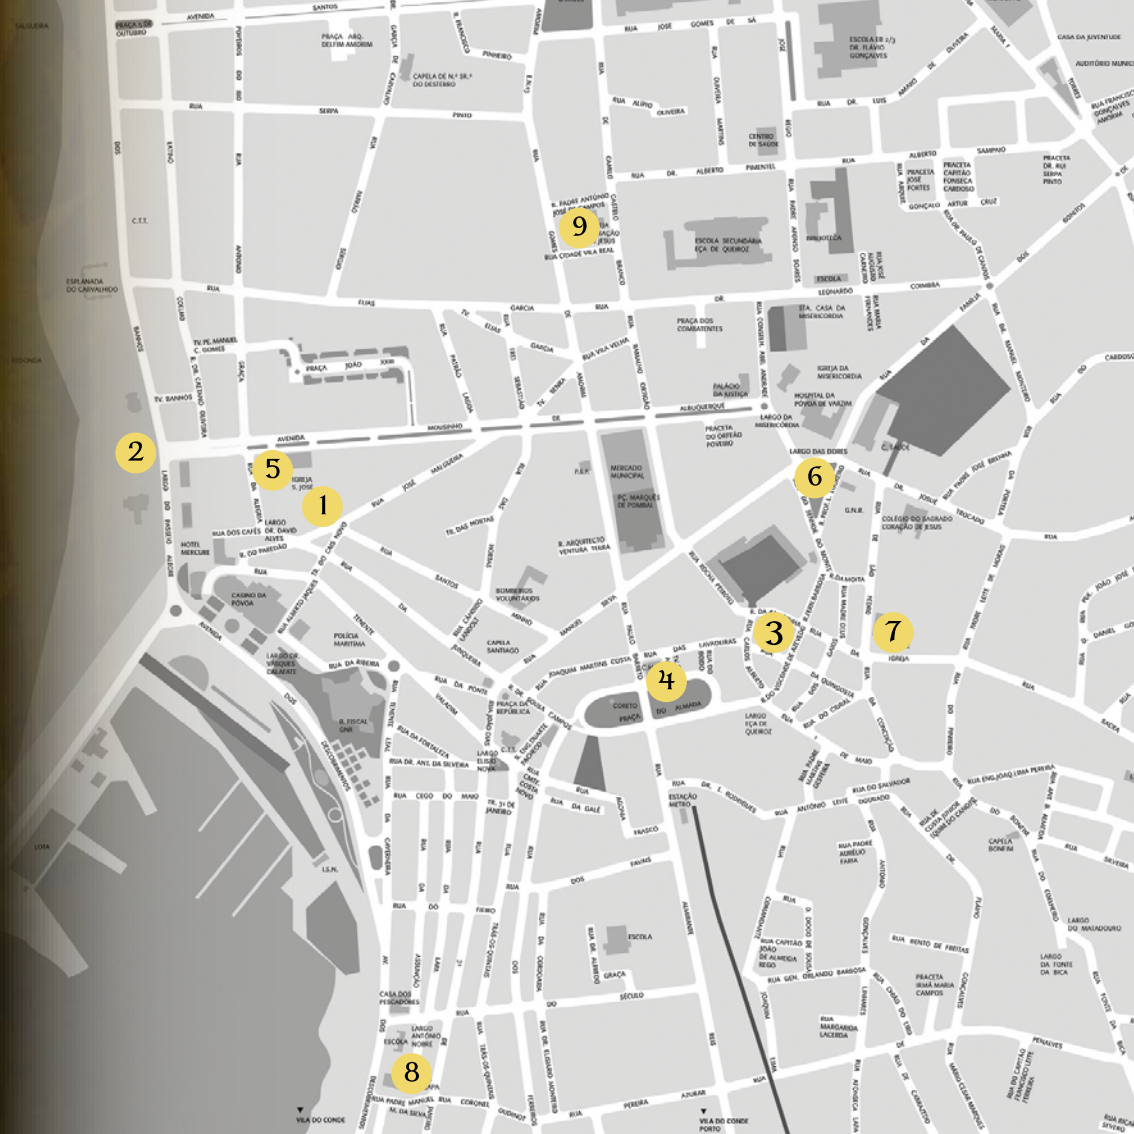

LOCALIZAÇÃO

1 CINE-TEATRO GARRETT

Latitude: 41.380709
Longitude: -8.758107

2 DIANA-BAR

Latitude: 41.379972
Longitude: -8.768389

3 MUSEU MUNICIPAL

Latitude: 41.380582
Longitude: -8.758074

4 PRAÇA DO ALMADA

Latitude: 41.379365
Longitude: -8.75979

5 IGREJA SÃO JOSÉ DE RIBAMAR

Latitude: 41.380386
Longitude: -8.767027

6 IGREJA N^a SR^a DAS DORES

Latitude: 41.382262
Longitude: -8.758710

7 IGREJA MATRIZ

Latitude: 41.380703
Longitude: -8.756802

8 IGREJA LAPA

Latitude: 41.373834
Longitude: -8.761133

9 BASÍLICA DO SAGRADO CORÇÃO DE JESUS

Latitude: 41.38411
Longitude: -8.763776

2

5

1

6